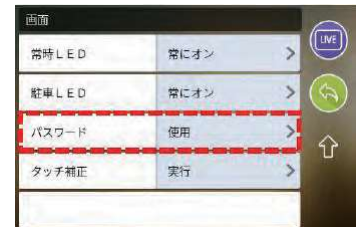

前方カメラ/HD (1280×720)
IRカメラ/D1 (720×480)
MicroSDカード(64GB)付属
専用ビューア
KIO Intergrated Player付属

前方カメラ

後方カメラ

室内カメラ

KIO Corporation

ロードビュータッチ5.0の特徴

ロードビュータッチ5.0は、大画面3.5インチ液晶画面を搭載し、タッチパネルで直観的操作！前方・室内カメラに加え、新たに後方カメラを実装し、車両周辺の様々な状況を漏らすことなく記録することができます。また、車線逸脱警告（LDW）で、安全運転に貢献致します。

構成部品

- ①電源ケーブル
- ②RVT5.0本体
- ③室内IRカメラ
- ④室内カメラ用ステー
- ⑤RVT5.0本体用ステー
- ⑥GPSアンテナ
- ⑦後方カメラ

本体にパスワードを設定することが可能です！

※その他の付属品
取扱説明書
microSDカード（64GB）
専用ビューアソフト付属

(KIO Intergrated Player)

ロードビュータッチ5.0の仕様

区分	仕様
型番	RVT5.0
カメラ	1/4 inch CMOS Sensor
画角	本体 : D : 130° / H : 105° / V : 67° IR : D : 110° / H : 82° / V : 62°
解像度	本体 : HD (1280 x 720) / IR : D1 (720 x 480)
録画フォーマット	H.264
衝撃センサー	3axis G-Sensor
保存方式	Micro SD Card (8~64GB / Class 10)
音声録音	高感度マイク内蔵
音声ガイド	高感度スピーカー内蔵
録画方式	常時/イベント/駐車/手動
電圧	8V ~ 36V
GPS	外付型
ファイル形式	AVI
サイズ	125 x 64 x 15mm / 460g