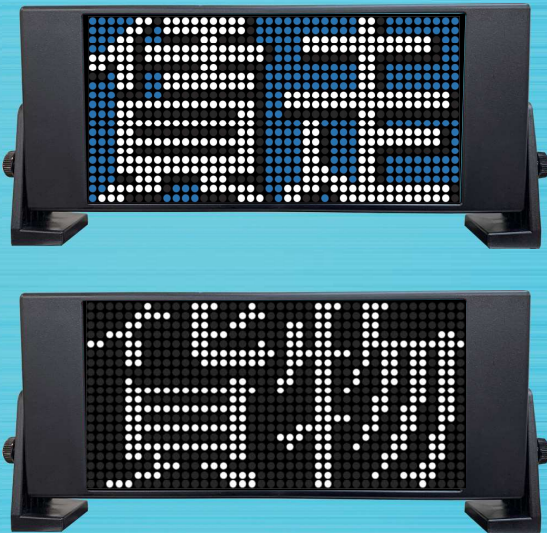

【ケイ・ブライト】

車内表示灯

K-Bright

大型 LED ディスプレイ搭載でインパクト抜群！

バリエーション豊富で新しい表現が可能。

メーターメーカーならではの連動性・拡張性

メーター回送連動・貨物表示対応

地域により表示内容に制限がある場合があります。

【K-Bright】の特徴

- 新型車内表示灯【K.Bright】(ケイ・ブライト)は、フルカラーLEDを贅沢に800個(タテ20個×ヨコ40個)使用し、明るく高詳細な表示を実現しています。
- 従来の3色LEDに無い、インパクトのある表示でアピールします。
- 文字の書体から文字の内容まで幅広くカスタマイズ可能となっており、導入後の変更やご要望も対応可能の為、安心してご使用いただけます。
- 背面には、イルミネーション付きロータリースイッチを搭載し夜間でも直感的に操作することが可能です。
- 社名表示版は、1枚板を採用しセットする手間を軽減いたしました。
- 多様なメーターに対応するために極性反転スイッチを搭載しております。
- スモール信号やメータータリフに応じて屋上灯を制御することができます。
- 初期設定で、観光・救援・代行・定額・貨物・介護があらかじめセットされております。