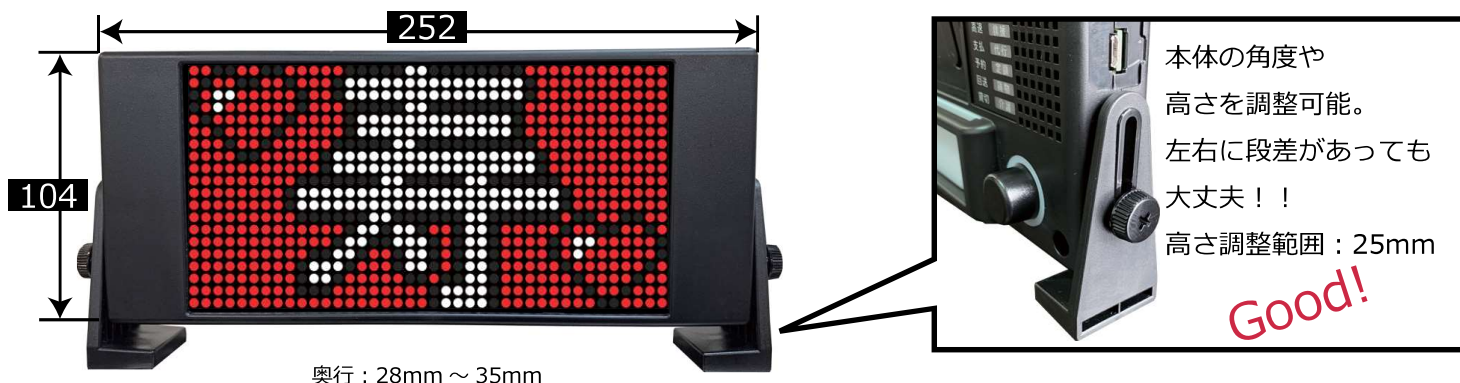

OKB manufacturing **OKABE METER**

KIO Corporation **KIO Corporation**

〒544-0014

大阪府大阪市生野区巽東 2 丁目 8 番 32 号 荻田第四ビル 6F

TEL:06-6752-2131 FAX:06-6752-2132