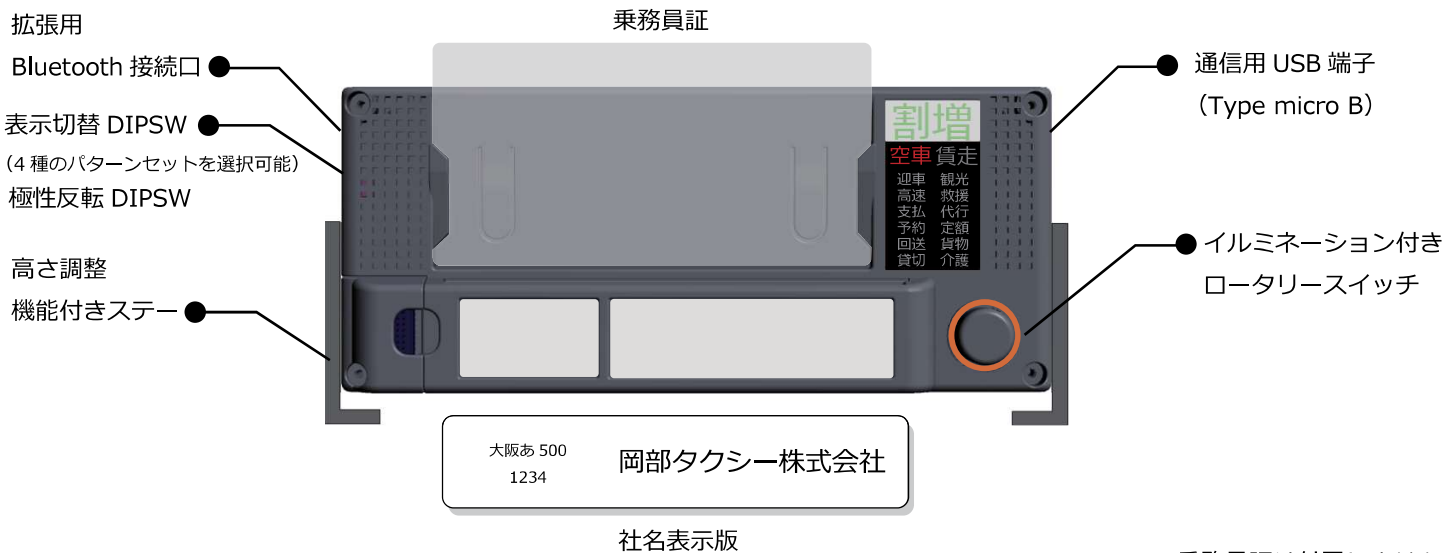

【K-Bright】の特徴

- 新型車内表示灯【K.Bright】(ケイ・ブライト)は、フルカラーLEDを贅沢に800個(タテ20個×ヨコ40個)使用し、明るく高詳細な表示を実現しています。
- 従来の3色LEDに無い、インパクトのある表示でアピールします。
- 文字の書体から文字の内容まで幅広くカスタマイズ可能となっており、導入後の変更やご要望も対応可能の為、安心してご使用いただけます。
- 背面には、イルミネーション付きロータリースイッチを搭載し夜間でも直感的に操作することが可能です。
- 社名表示版は、1枚板を採用しセットする手間を軽減いたしました。
- 多様なメーターに対応するために極性反転スイッチを搭載しております。
- スモール信号やメータータリフに応じて屋上灯を制御することができます。
- 初期設定で、観光・救援・代行・定額・貨物・介護があらかじめセットされております。

【K-Bright】の機能

【K-Bright】のサイズ